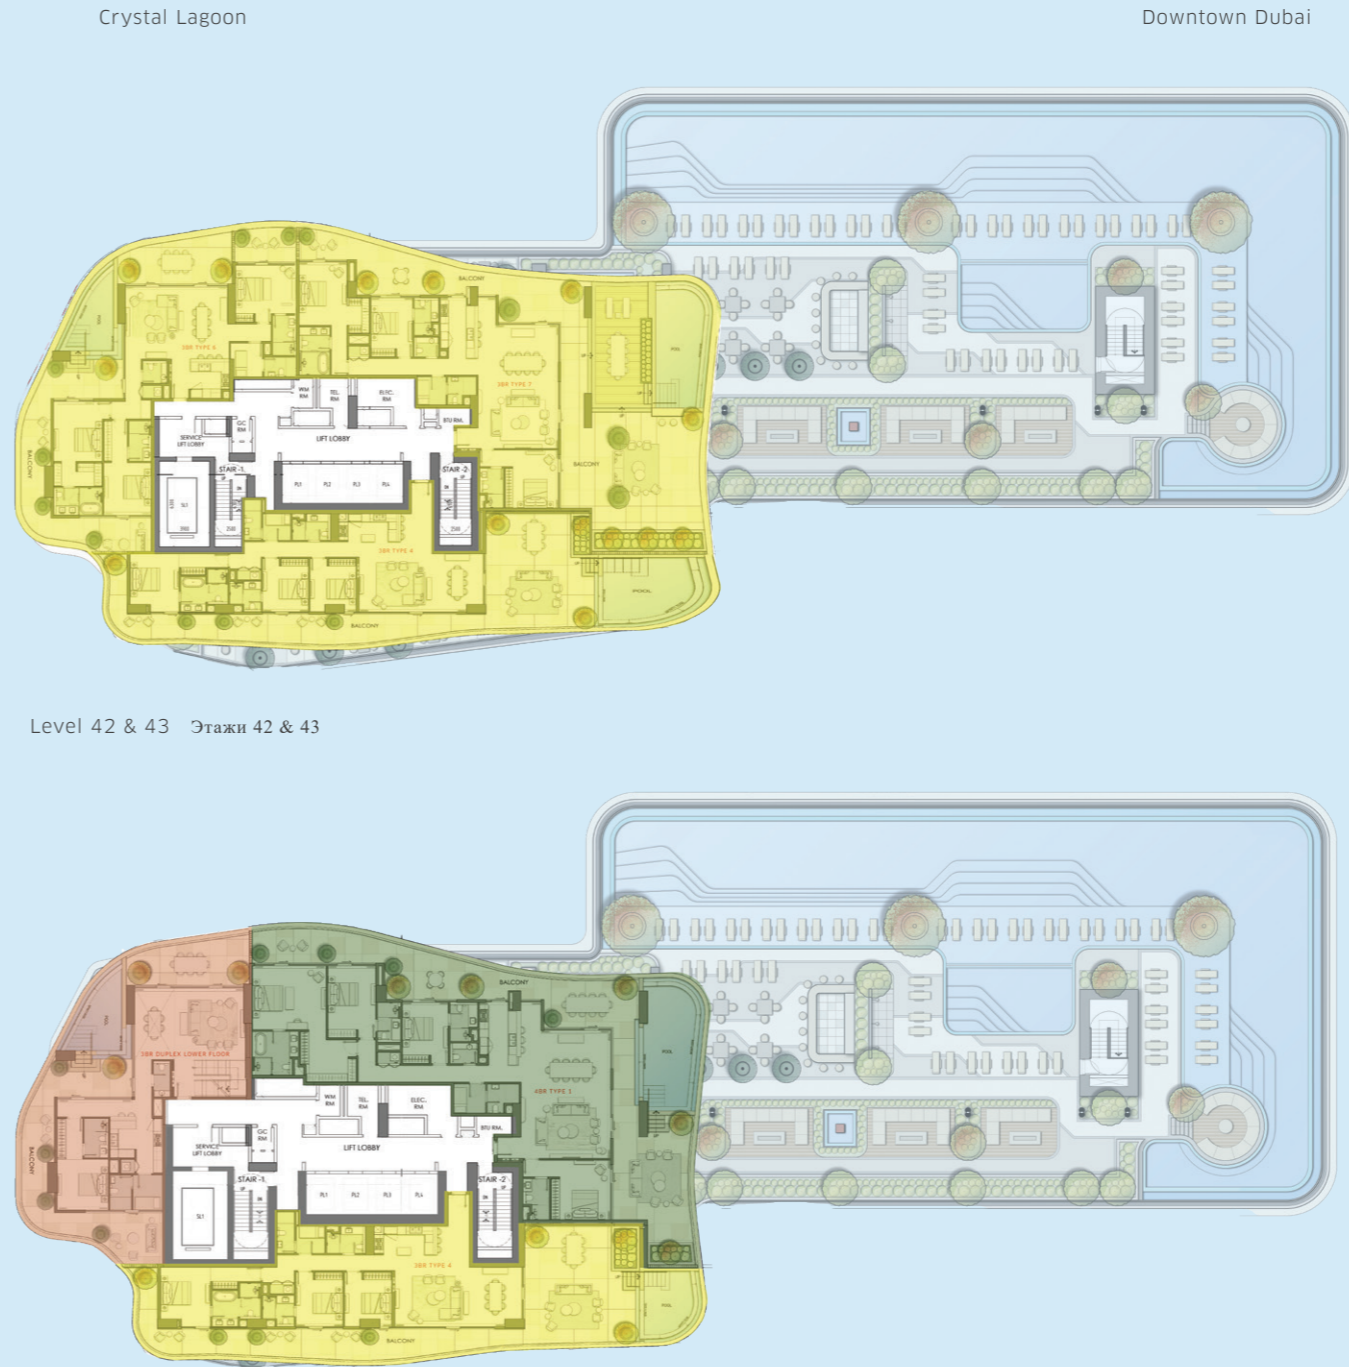

Level 19 to 28
Этажи с 19 по 28

● 1 Bedroom
860 sqft - 956 sqft

● 2 Bedroom
1,216 sqft - 1,617 sqft

● 3 Bedroom
1,977 sqft - 2,984 sqft

Ras Al Khor Wildlife Sanctuary

▶ N

Dubai Creek

TIER 3 RESIDENCE
РЕЗИДЕНЦИИ ТРЕТЬЕГО
УРОВНЯ

Level 29 to 38
Этажи с 29 по 38

- 1 Bedroom
868 sqft - 956 sqft
- 2 Bedroom
1,216 sqft - 1,638 sqft
- 3 Bedroom
2,984 sqft - 3,023 sqft
- 4 Bedroom Duplex
3,074 sqft

Ras Al Khor Wildlife Sanctuary

Dubai Creek